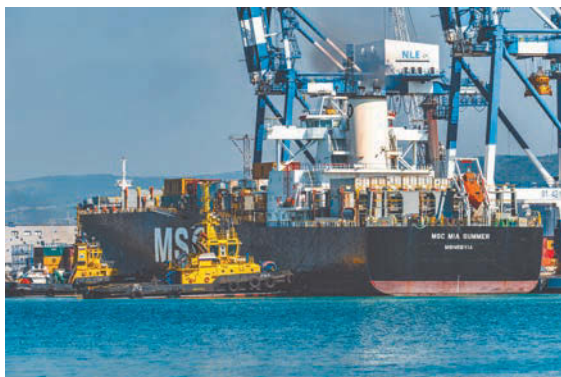

ПЕРЕГРУЗКА «ЖИГУЛЕЙ»

1983. РИС ИЗ ИНДИИ

1984. САХАР-ПЕСОК В СТРОП-КОНТЕЙНЕРАХ ИЗ БРАЗИЛИИ

1984. ЗАПАДНЫЙ РАЙОН ПОРТА. ВЫГРУЗКА РИСА ИЗ СУДНА

1983. РИС В СТРОП-КОНТЕЙНЕРАХ

ПРИБЫТИЕ СОСТАВА С АВТОМОБИЛЯМИ ЗИЛ-130

ПОГРУЗКА АВТОМОБИЛЕЙ

ПОРТ НА ФОНЕ ГОРОДА

РАБОЧИЙ НА ПОГРУЗКЕ

КОНТЕЙНЕРОВОЗ У ПРИЧАЛА

ВИД НА ГОРОД И БУХТУ

КРАНЫ ГОТОВЫ К ПОГРУЗКЕ

БУКСИР В РАБОТЕ

НОЧНОЙ НОВОРОССИЙСК