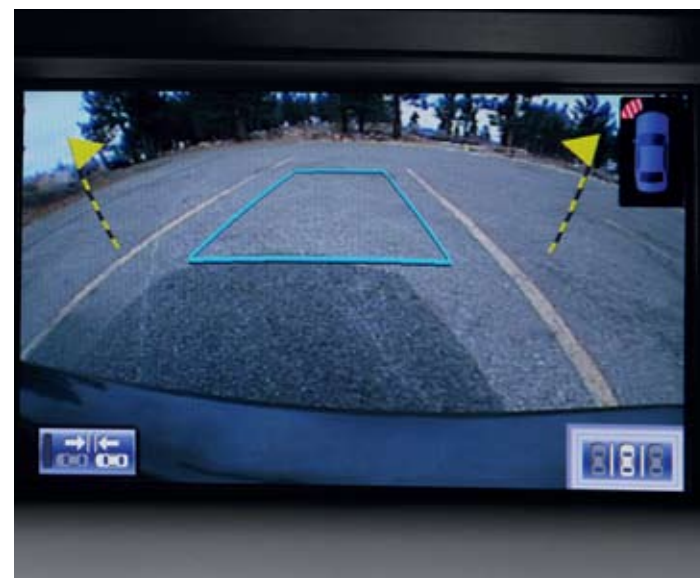

ИАТ Премиум

Джойстик Remote Touch («Ремоут Тач») на центральной консоли

Цветной жидкокристаллический дисплей 8 дюймов, навигационная система

Камера заднего вида с динамической разметкой

* Специальная комплектация «Эксперт». Подробности в отделе продаж.